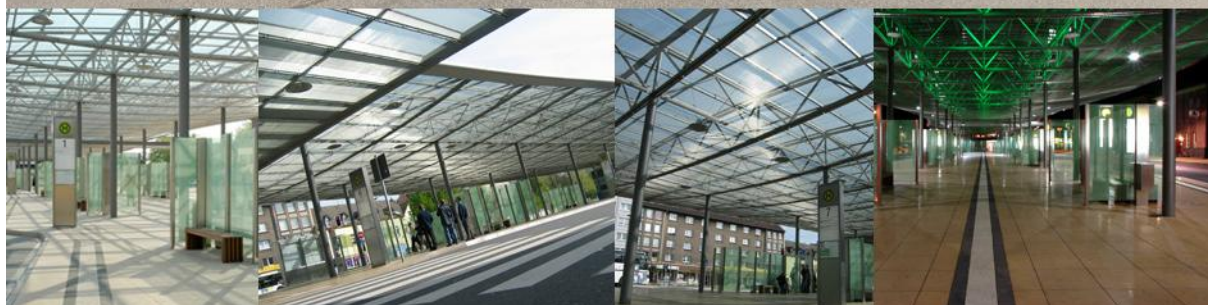

Notre manière de tisser une toile d'idées.

Gare Routière Herne

Architecte:
Heiderich Hummert Klein
Architekten, Dortmund

Toile:
DOKAWELL-MONO 8967

Application:
Plafonds

HAVER & BOECKER
Ennigerloher Straße 64
D-59302 OELDE
Germany