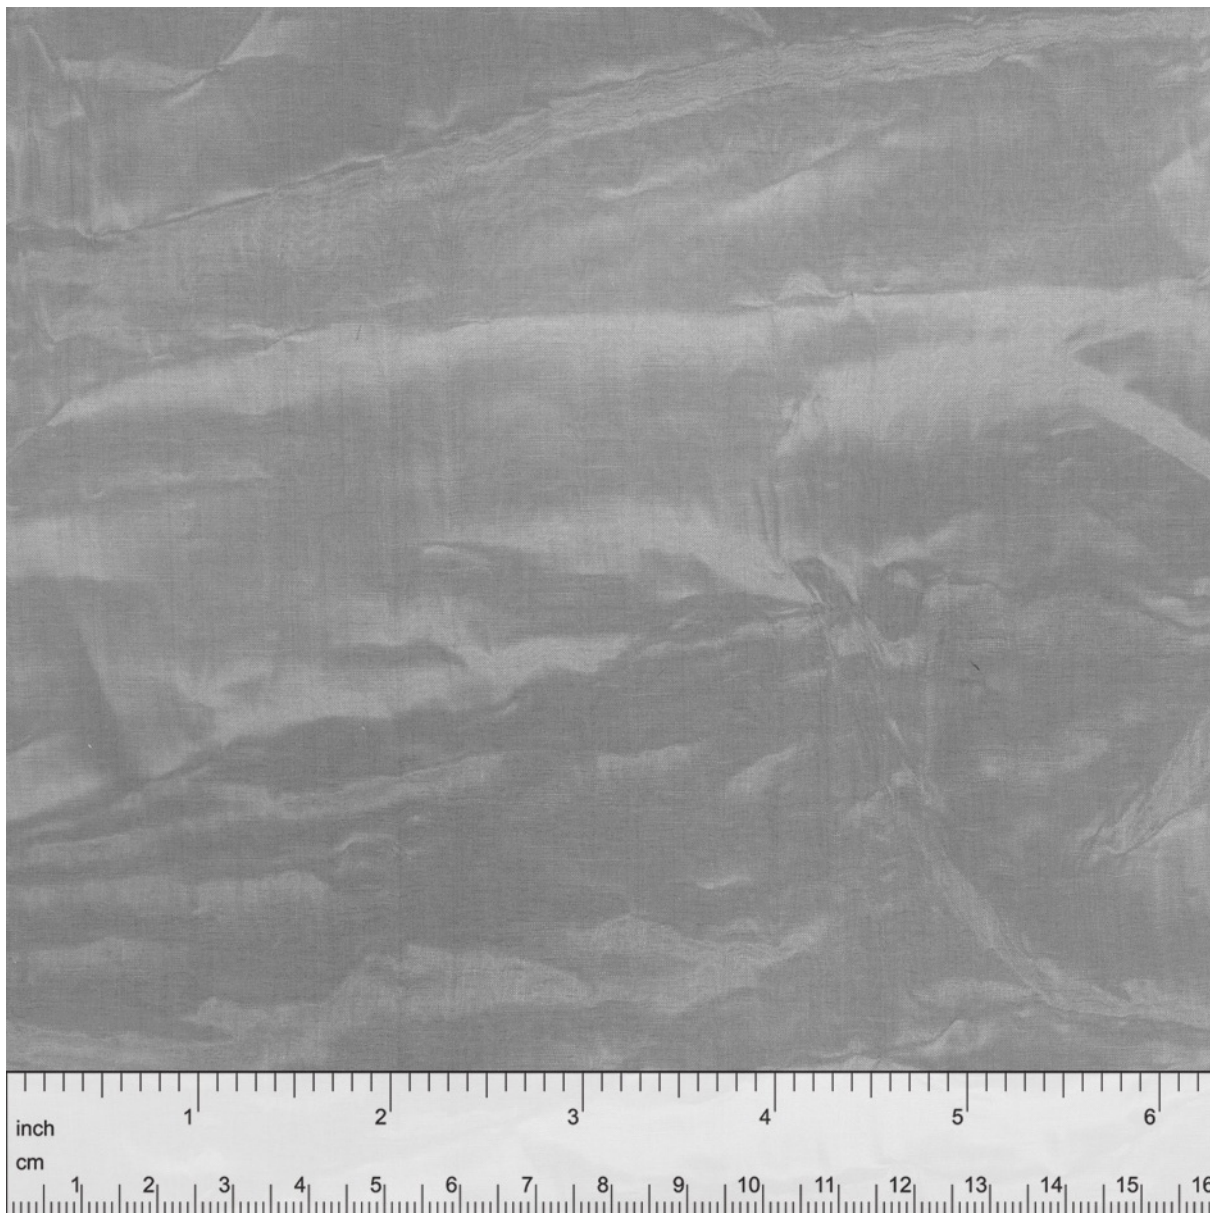

Une source de créativité.

TEXTURA

Transparence:
env. 41%

Poids:
env. 0,3 kg/m²

Largeur max:
1,25 m

HAVER & BOECKER
Ennigerloher Straße 64
D-59302 OELDE
Germany

Telefon: +49-(0) 25 22-30 684
Fax: +49-(0) 25 22-30 767
E-Mail: architektur@haverboecker.com
Internet: www.diedrahtweber.com