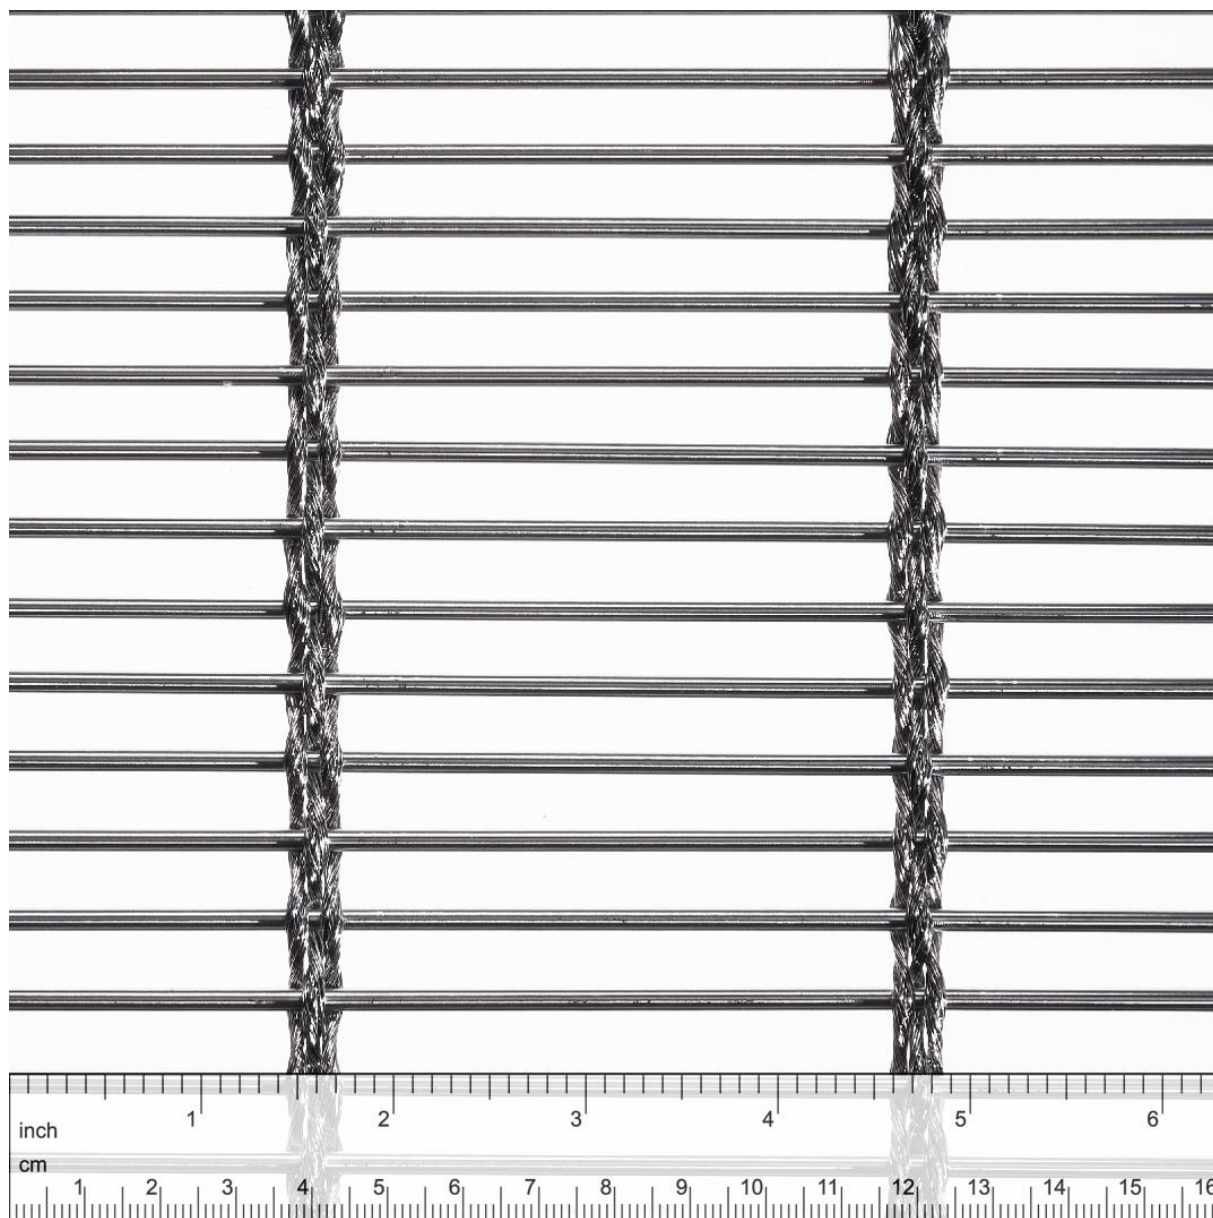

Muestras – Para la Creacion de sus Ideas.

MULTI-BARRETTE 8123

Superficie abierta:
aprox. 64%

Peso:
aprox. 6,6 kg/m² - 1,35 lbs/ft²

Ancho maximo:
4,0 m – 157"

HAYER & BOECKER
Ennigerloher Straße 64
59302 Oelde
Alemaña