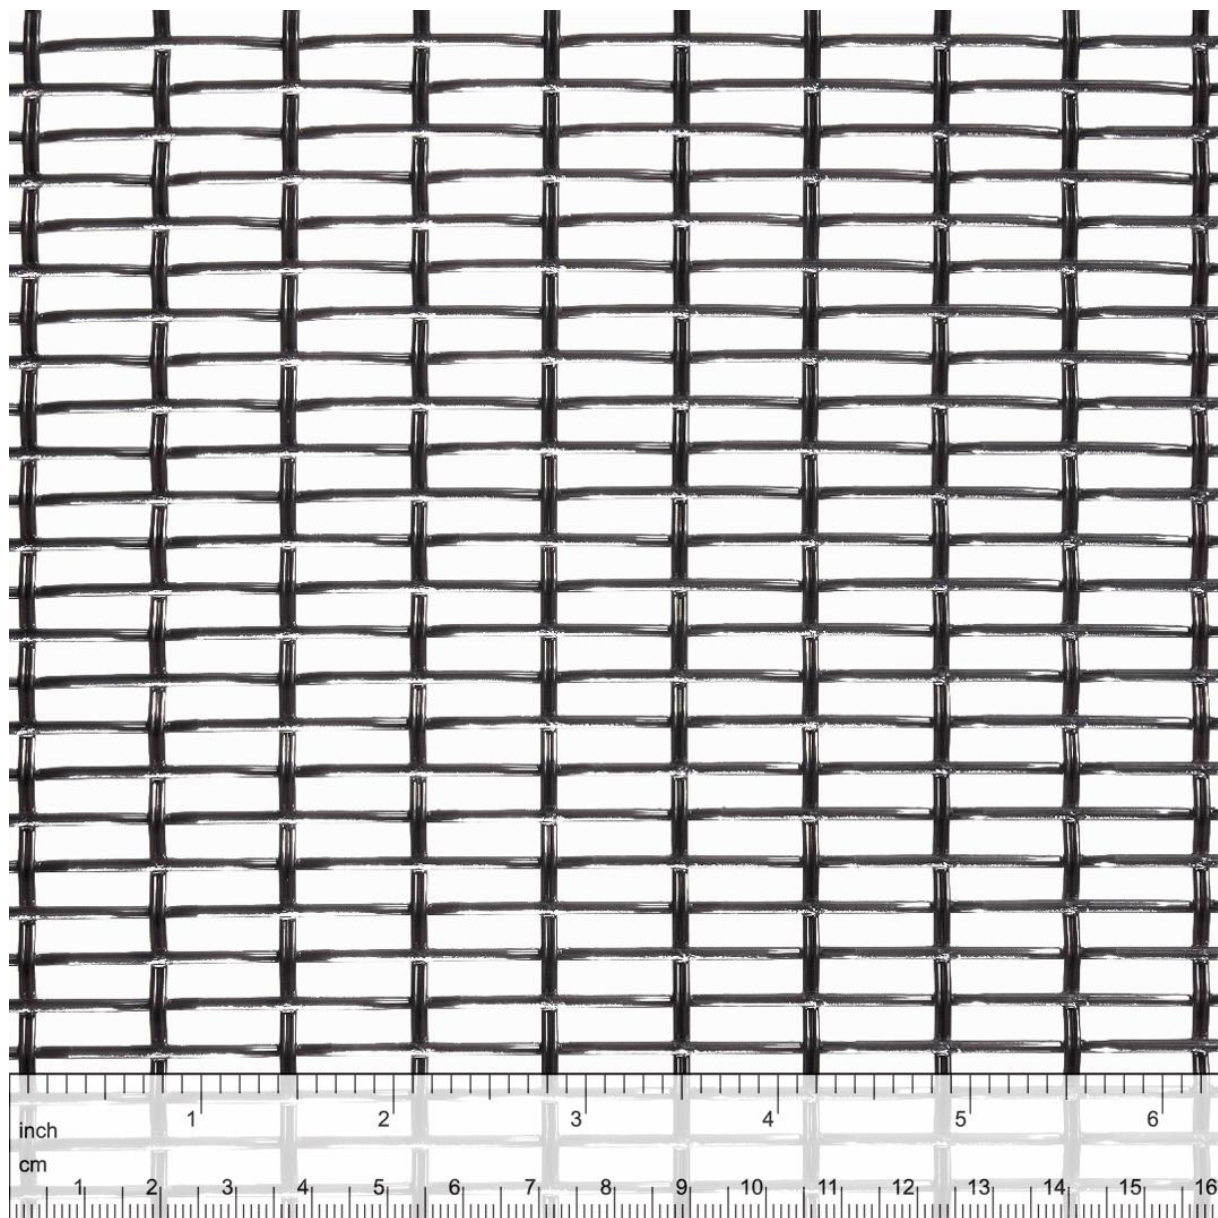

### **EGLA-TWIN 4243**

Superficie abierta:  
aprox. 57%

Peso:  
aprox.. 5,4 kg/m<sup>2</sup> - 1,11 lbs/ft<sup>2</sup>

Ancho maximo:  
2,5 m – 98"

HAYER & BOECKER  
Ennigerloher Straße 64  
59302 Oelde  
Alemania