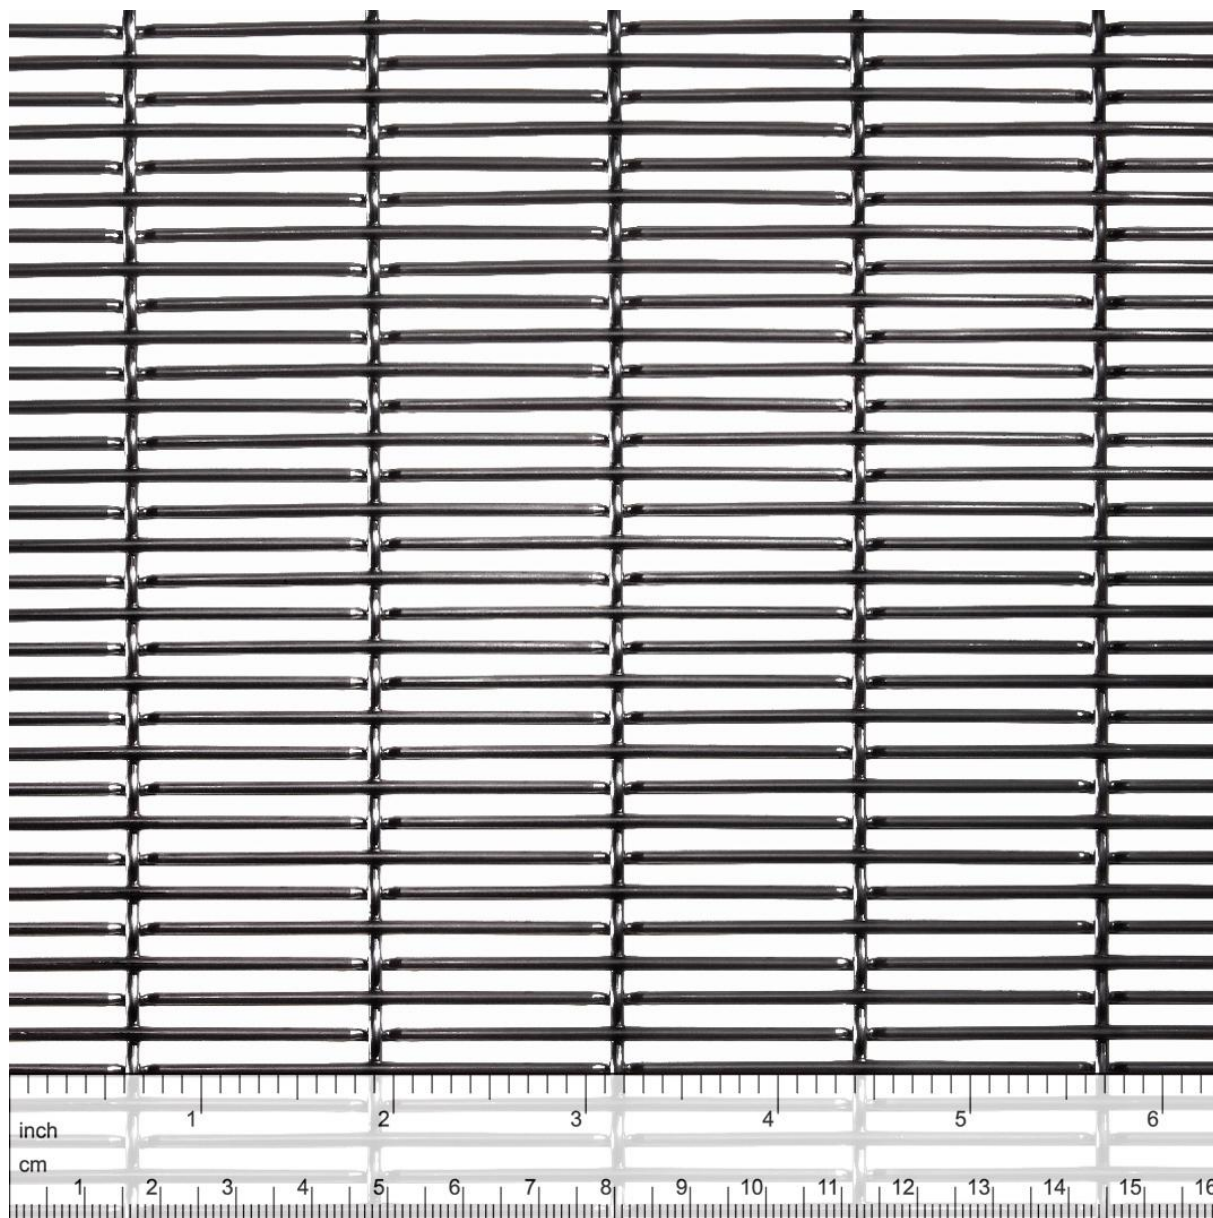

Muestras – Para la Creacion de sus Ideas.

ECLA-MONO 4391

Superficie abierta:
aprox. 52%

Peso:
aprox. 6,2 kg/m² - 1,27 lbs/ft²

Ancho maximo:
2,5 m – 98"

HAYER & BOECKER
Ennigerloher Straße 64
59302 Oelde
Alemaña