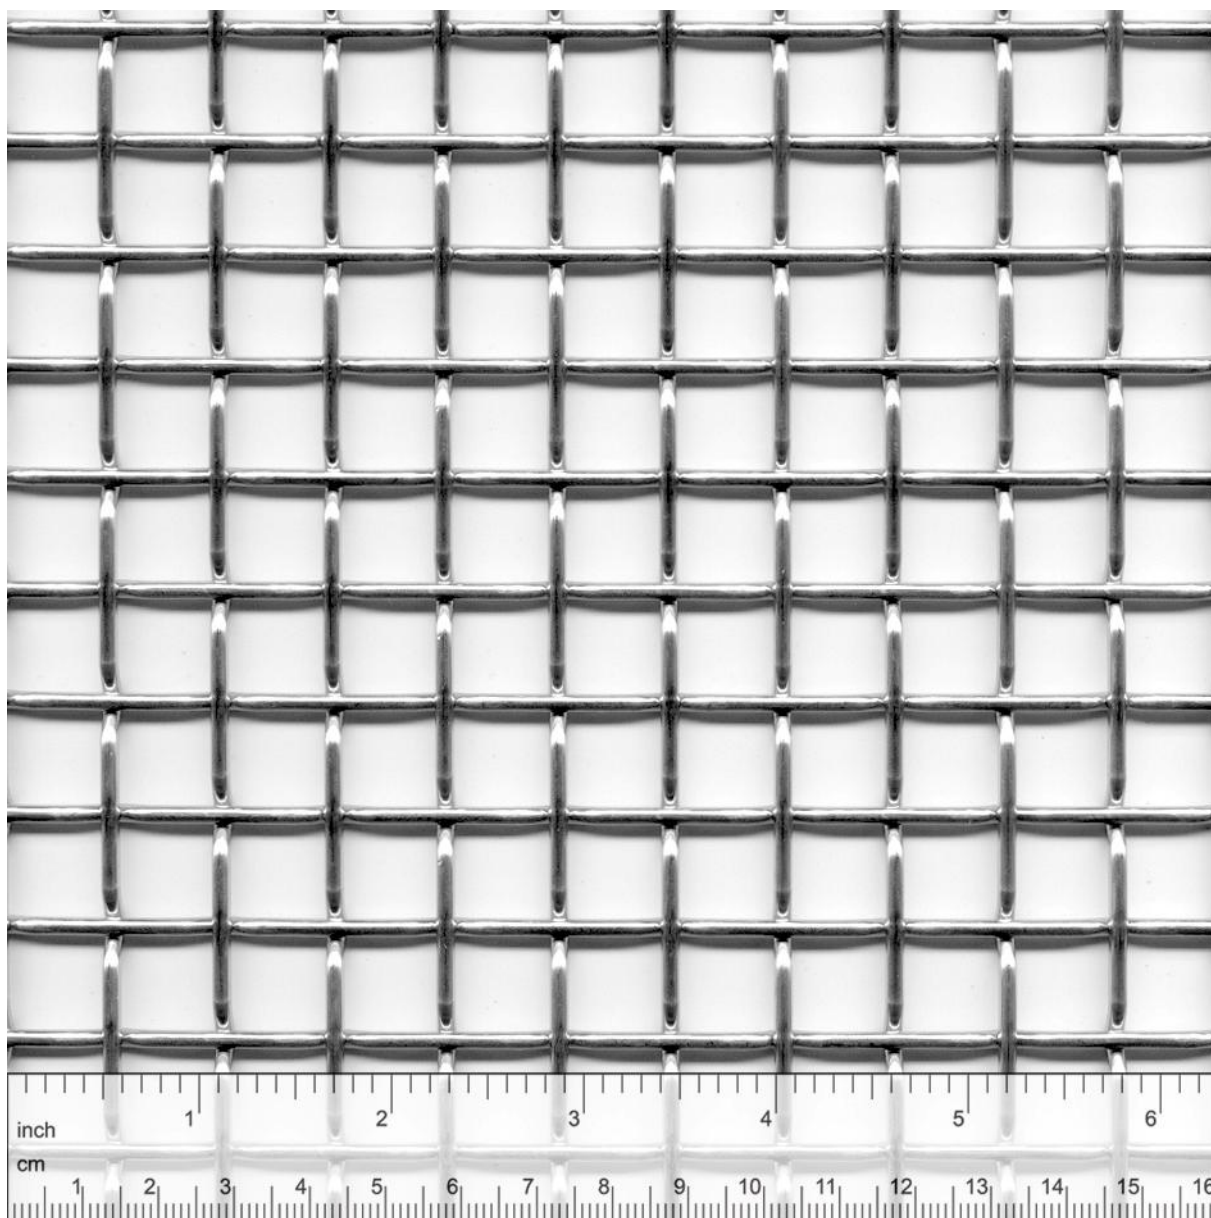

Muestras – Para la Creacion de sus Ideas.

EGLA-MONO 4251

Superficie abierta:
ca. 69%

Peso:
ca. 5,3 kg/m² (1,09 lbs/sqft)

Ancho maximo:
3,0 m (118")

HAYER & BOECKER
Ennigerloher Straße 64
59302 Oelde
Alemaña